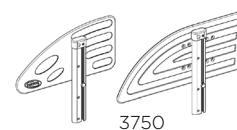

INFORMACIÓN REPOSAPIÉS ELEVABLES

CON ALTURA DE ASIENTO 360 & 385 MM, EL REPOSAPIÉS PUEDE TOCAR EL SUELO SI UL > 400 MM